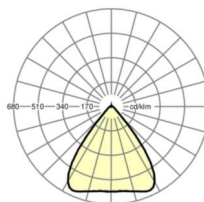

параметры

номер заказа	19432026180
код EAN	4020863417032
номер таможенного тарифа	94051190
Знак прохождения контроля	IP 64, класс защиты I, ENEC10 VDE, F, D, HACCP DIN10500/Food/IFS-пригодность для применения/BRC, Indoor, CE
Степень ударопрочности IK	IK03 (-20°C bis 40°C)
Температура окружения	ta -20°C в 40°C
Особые свойства	Готовность к IoT «Ready for IoT»
Гарантийный срок	5 лет
Государственные программы поддержки	BEG - государственные субсидии для энергосберегающих зданий (действительна только для Германии)

электротехника

Балласт	Электронный драйвер DALI2 (1 штука)
Мощность системы	56W
сетевое напряжение	230V/50Hz
автоматический предохранитель (пусковой ток)	13 штук/B10, 24 штук/B16, 25 штук/C10, 40 штук/C16
класс энергосбережения/Источник света	C

Оптика

Оснастка	LED, цветопередача/оттенок света CRI ≥ 80 / 6500K
Допуск для координаты цветности (MacAdam)	3SDCM
Фотобиологическая безопасность (светильник)	RG1
Номинальный световой поток	9906lm
Срок службы LED	50000h L80/B10 (T_a 40°C)
светоотдача светильников	178lm/W
Угол излучения	80° (C0) / 80° (C90)
UGR поп./вдоль	18.4 / 18.7

DEEP-LINK

<https://www.regiolum.de/ru/article/19432026180>

Ссылка	LED 10000lm 865
ηLB	100 %
Φ ↓/↑	98 % / 2 %
UGR поп./вдоль	18.4 / 18.7